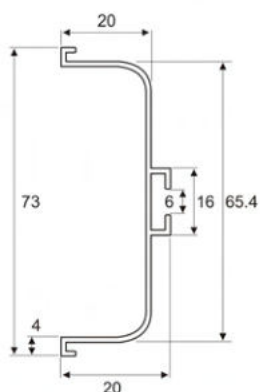

## EA3211 - Hive C

RECESSED GRIP PROFILE

**Material:**  
Aluminium

**Length:**  
2800mm

**Available Finishes:**

**SSL** | Stainless Steel Look

**MBL** | Matt Black

**End Cap**  
**EAA2100 Left**  
**EAA2101 Right**

Material: Zinc Alloy

**Mounting Bracket 90°**  
**EAA2102**

Material: Steel