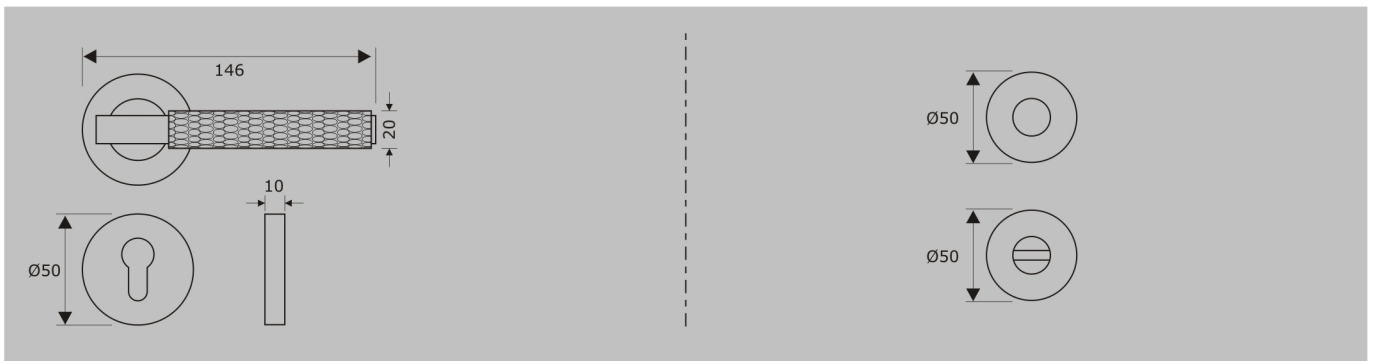

**BLR2090**

**BLWC901  
Turn Knob**

**Finish:**

**Matt Antique Brass 3**

**Urban Bronze**

**Satin Champagne**

**Finish : MAB3, SCG, UB**