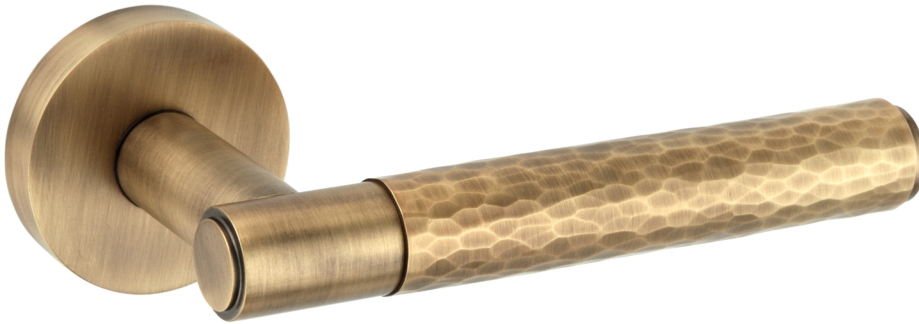

**BLR2090**

**BLWC901  
Turn Knob**

**Finish:**

**Matt Antique Brass 3**

**Urban Bronze**

**Satin Champagne**

**Finish : MAB3, SCG, UB**