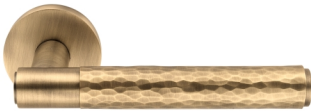

**BLR2090**

**BLWC901  
Turn Knob**

**Finish:**

**Matt Antique Brass 3**

**Urban Bronze**

**Satin Champagne**

**Finish : MAB3, SCG, UB**