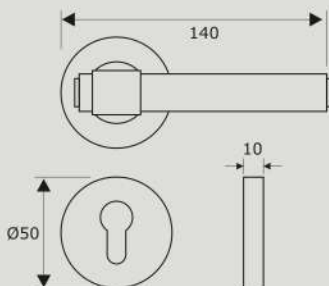

**Turn Knob**

**EEB201**

**Escutcheon**

**Finish: MAB, SCG, MBL, UB, SC**