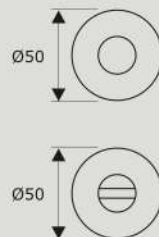

**Turn Knob**

**EEB201**

**Escutcheon**

**Finish: MAB, SCG, MBL, UB, SC**