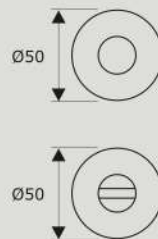

**Turn Knob**

**EEB201**

**Escutcheon**

**Finish: SCG, UB, MAB, MBL**