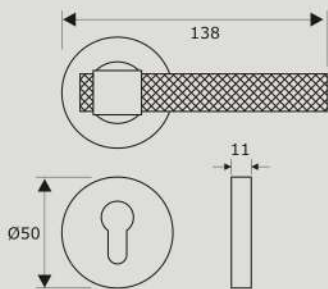

**BLR1012**

**Matt Antique Brass**

**Finish:**

**Matt Antique Brass**

**Urban Bronze**

**Matt Black**

**Satin Champagne Gold**

**BLWC101**

**Turn Knob**

**EEB201**

**Escutcheon**

**Finish: SCG, UB, MAB, MBL**