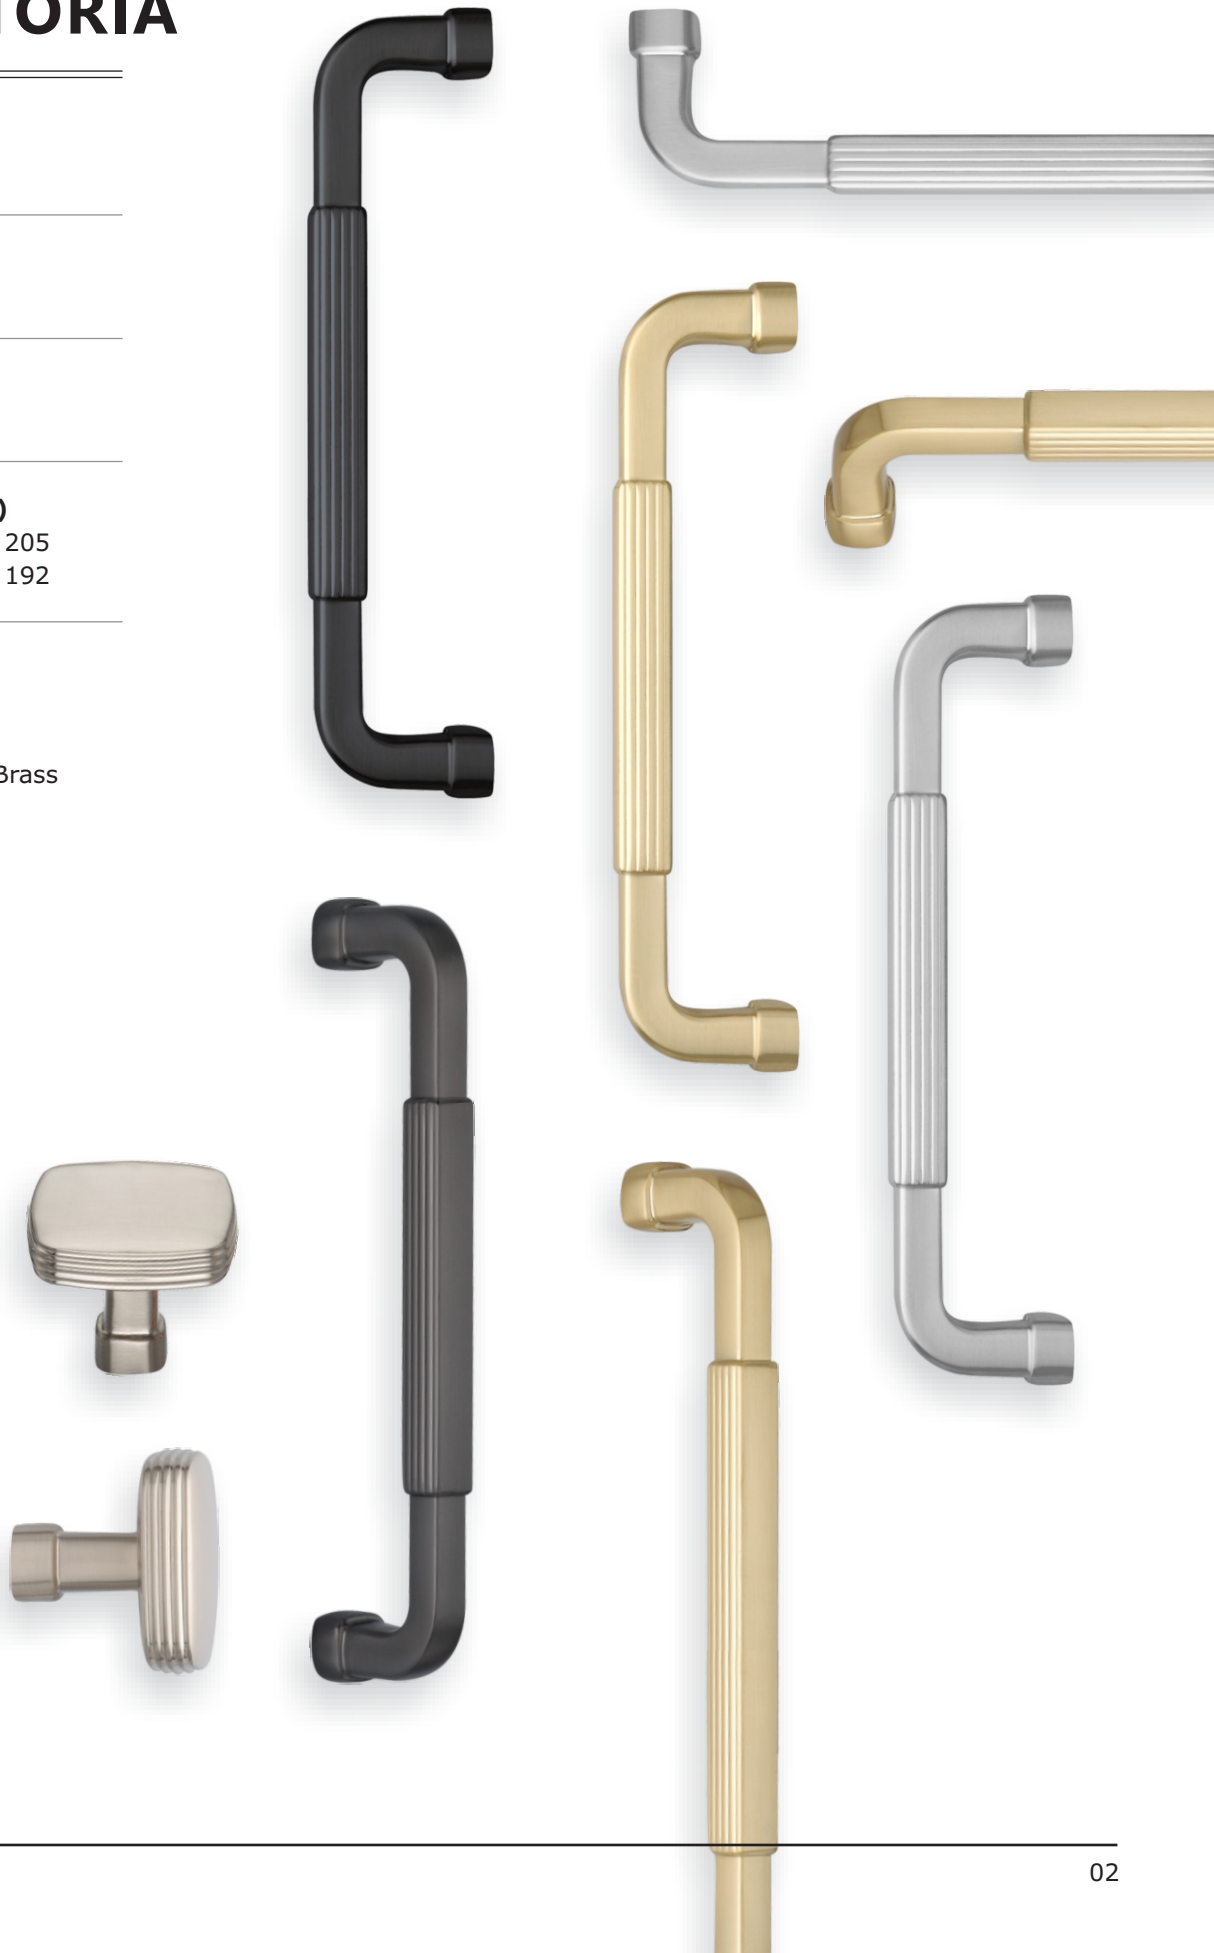

552 VICTORIA

# 552 VICTORIA

**Material:**  
Zamac

**Projection:**  
32mm

**Width:**  
12mm

**Available Sizes (mm)**

**Size** : 30 | 141 | 205

**CC** : | 128 | 192

**Available Finishes:**

**SB** | Satin Brass

**SN** | Satin Nickel

**MAB** | Matt Antique Brass

**MBL** | Matt Black

# 552 VICTORIA

**Material:** Zamac

Finish	Satin Brass	Satin Nickel	Matt Antique Brass	Matt Black
Size in mm (A)	Item Code			
128	552128SB	552128SN	552128MAB	552128MBL
192	552192SB	552192SN	552192MAB	552192MBL