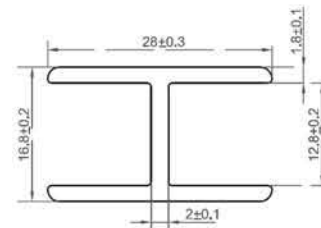

90° Aluminum Foiled Pvc Corner

Finish: Silver, Black, Champagne

Item No.	Height(mm)
EAE90-80	80
EAE90-100	100
EAE90-120	120
EAE90-150	150

Aluminum Foiled Pvc Joint Corner

Finish: Silver, Black, Champagne

Item No.	Height(mm)
EAEA-80	80
EAEA-100	100
EAEA-120	120
EAEA-150	150

360° Aluminum Foiled Flexible Corner

Finish: Silver, Black, Champagne

Item No.	Height(mm)
EAE360-80	80
EAE360-100	100
EAE360-120	120
EAE360-150	150