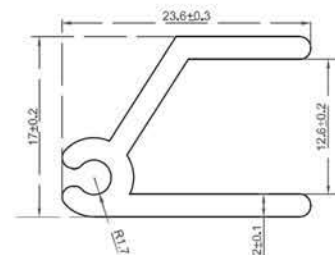

90° Aluminum Foiled Pvc Corner

Finish: Silver, Black, Champagne

Item No.	Height(mm)
EAE90-80	80
EAE90-100	100
EAE90-120	120
EAE90-150	150

Aluminum Foiled Pvc Joint Corner

Finish: Silver, Black, Champagne

Item No.	Height(mm)
EAEA-80	80
EAEA-100	100
EAEA-120	120
EAEA-150	150

360° Aluminum Foiled Flexible Corner

Finish: Silver, Black, Champagne

Item No.	Height(mm)
EAE360-80	80
EAE360-100	100
EAE360-120	120
EAE360-150	150