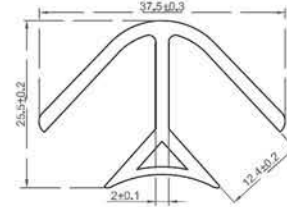

90° Aluminum Foiled Pvc Corner

Finish: Silver, Black, Champagne

Item No.	Height(mm)
EAE90-80	80
EAE90-100	100
EAE90-120	120
EAE90-150	150

Aluminum Foiled Pvc Joint Corner

Finish: Silver, Black, Champagne

Item No.	Height(mm)
EAEA-80	80
EAEA-100	100
EAEA-120	120
EAEA-150	150

360° Aluminum Foiled Flexible Corner

Finish: Silver, Black, Champagne

Item No.	Height(mm)
EAE360-80	80
EAE360-100	100
EAE360-120	120
EAE360-150	150