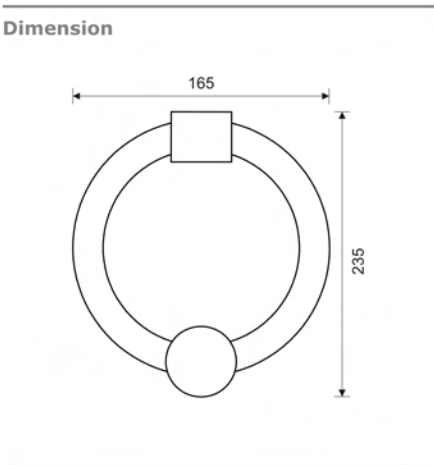

BRASS MORTICE KNOB

KNOB - BIG

Dimension

KNOB - MEDIUM

Dimension

BRASS DOOR KNOCKERS

DK1188

DK1199