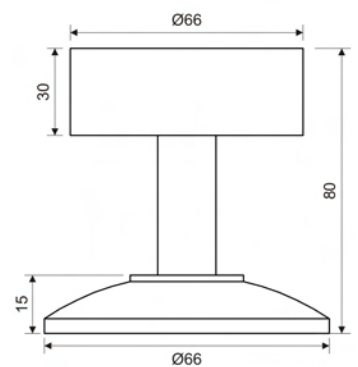

BRASS MORTICE KNOB

KNOB - BIG

Dimension

KNOB - MEDIUM

Dimension

BRASS DOOR KNOCKERS

DK1188

DK1199