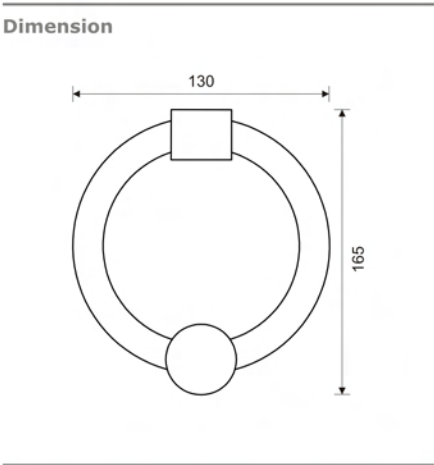

BRASS MORTICE KNOB

KNOB - BIG

Dimension

KNOB - MEDIUM

Dimension

BRASS DOOR KNOCKERS

DK1188

DK1199