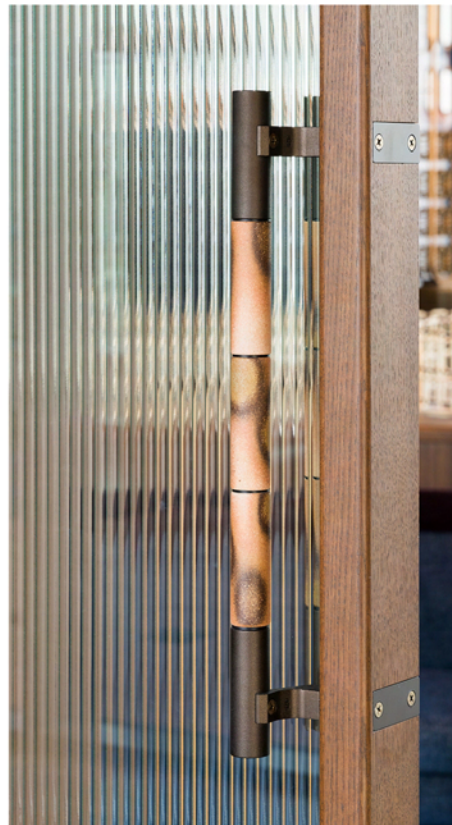

SHIRACHA

Door Pull

Sizes : 300mm, 500mm

Finish : CP, SB, SC, RG, MSN, MAB, MBL