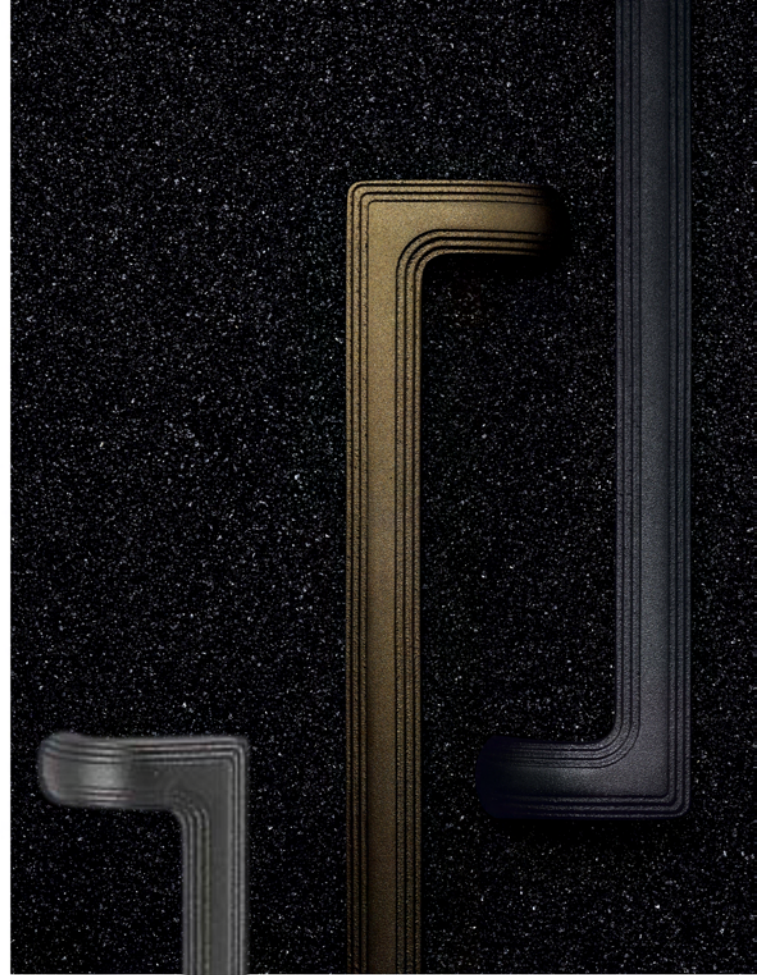

## AMEROCK

Door Pull

Sizes : 700mm, 1200mm, 2200mm

Finish : CP, SB, SC, RG, MSN, MAB, MBL