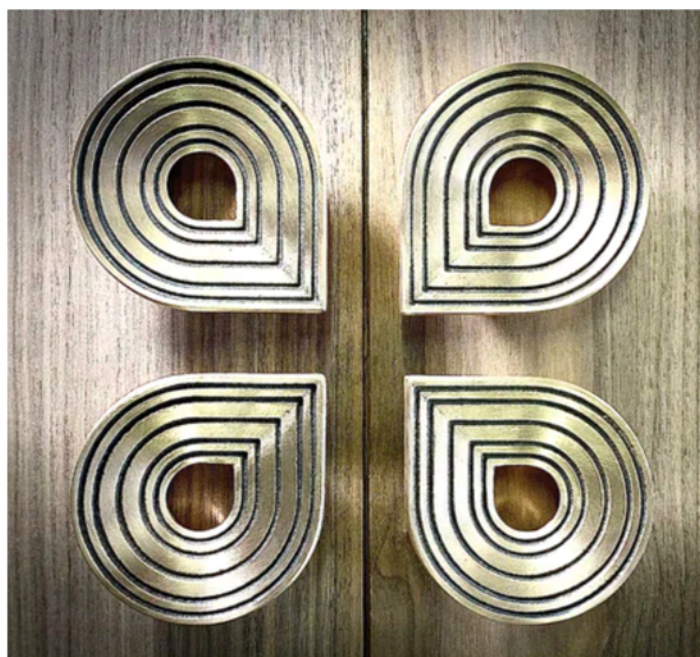

PETAL

Door Pull

Sizes : 300mm, 400mm

Finish : CP, SB, SC, RG, MSN, MAB, MBL