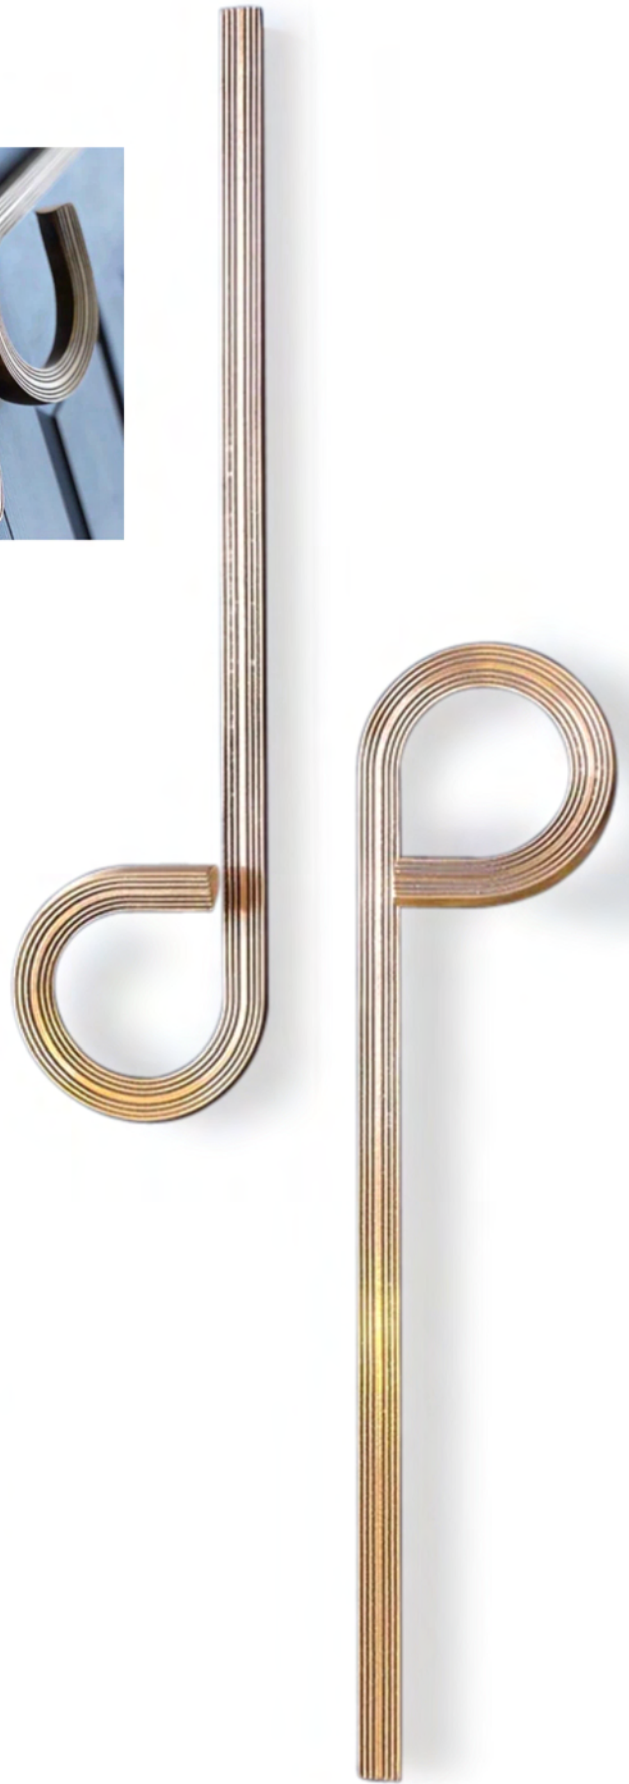

LONG PETAL

Door Pull

Sizes : 600mm, 900mm, 1200mm

Finish : CP, SB, SC, RG, MSN, MAB, MBL