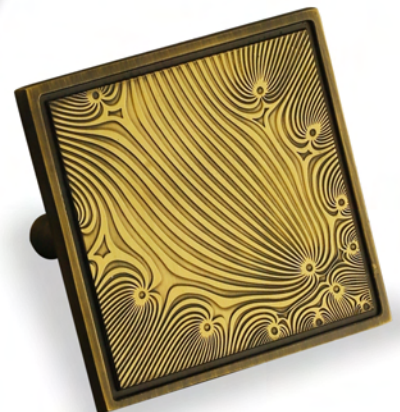

## SUNSHINE

Door Pull

Sizes : 300mm, 400mm

Finish : CP, SB, SC, RG, MSN, MAB, MBL

DOODLE

COSMOS