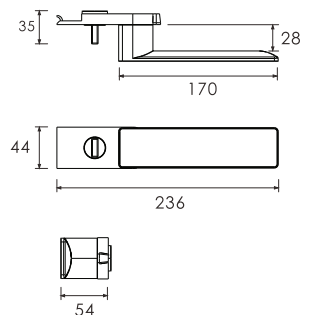

Product Details

- 60mm magnetic latch lock : **Mortise** ■
- Key & thumb turn function : **Function** ■
- 44-55mm : **Door Thickness** ■
- Aluminium frame doors & wooden doors : **Application** ■

Chromogenic