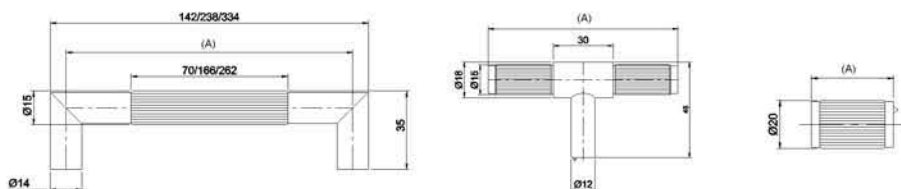

## E10 HARPER

**Material:** Stainless Steel 316 Grade

Finish	Satin Stainless Steel	Satin Champagne Gold	Matt Black	Gunmetal	Brushed Satin Brass
Size in mm (A)	Item Code				
34 (Knob)	E10-34/SSS	E10-34/SCG	E10-34/MBL	E10-34/GM	E10-34/SBS
95 (T Knob)	E10-95/SSS	E10-95/SCG	E10-95/MBL	E10-95/GM	E10-95/SBS
128	E10-128/SSS	E10-128/SCG	E10-128/MBL	E10-128/GM	E10-128/SBS
224	E10-224/SSS	E10-224/SCG	E10-224/MBL	E10-224/GM	E10-224/SBS
320	E10-320/SSS	E10-320/SCG	E10-320/MBL	E10-320/GM	E10-320/SBS