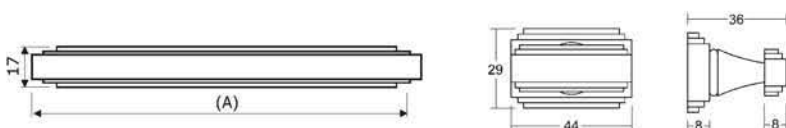

E8 ASCEND

Material: Stainless Steel 316 Grade

Finish	Matt Satin Nickel	Satin Brass	Matt Antique Brass
Size in mm (A)	Item Code		
44 (Knob)	E8-44/MSN	E8-44/SB	E8-44/MAB
146	E8-146/MSN	E8-146/SB	E8-146/MAB
210	E8-210/MSN	E8-210/SB	E8-210/MAB
338	E8-338/MSN	E8-338/SB	E8-338/MAB
594	E8-594/MSN	E8-594/SB	E8-594/MAB