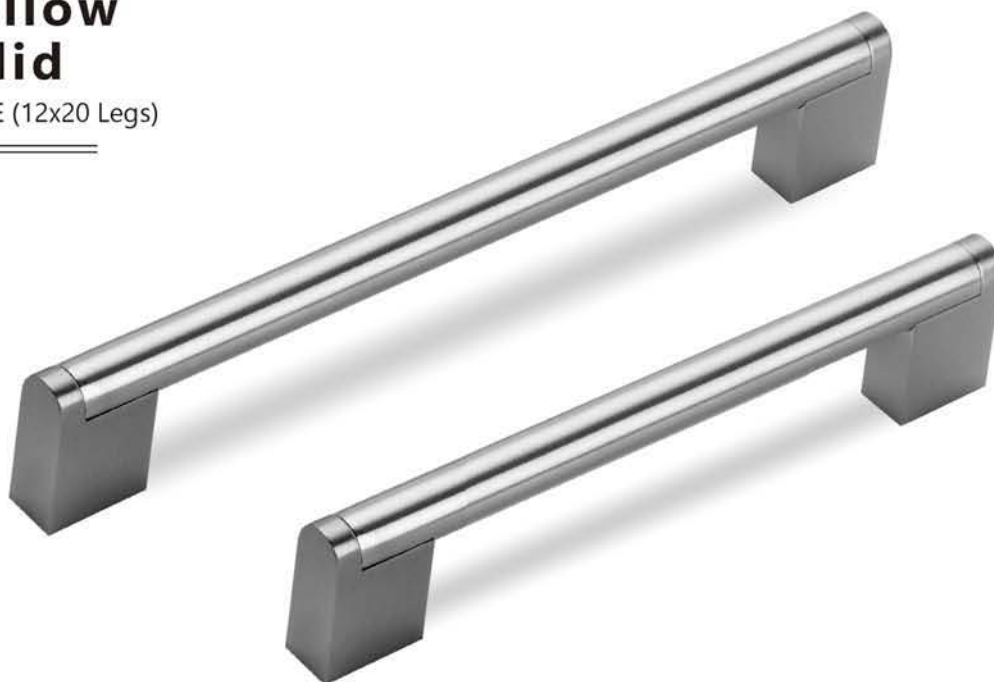

## HCHC - Hollow CHC - Solid

12mm BAR FLAG HANDLE (12x20 Legs)

**Material:**

Stainless Steel

**Projection:**

33mm

**Dia:**

12mm