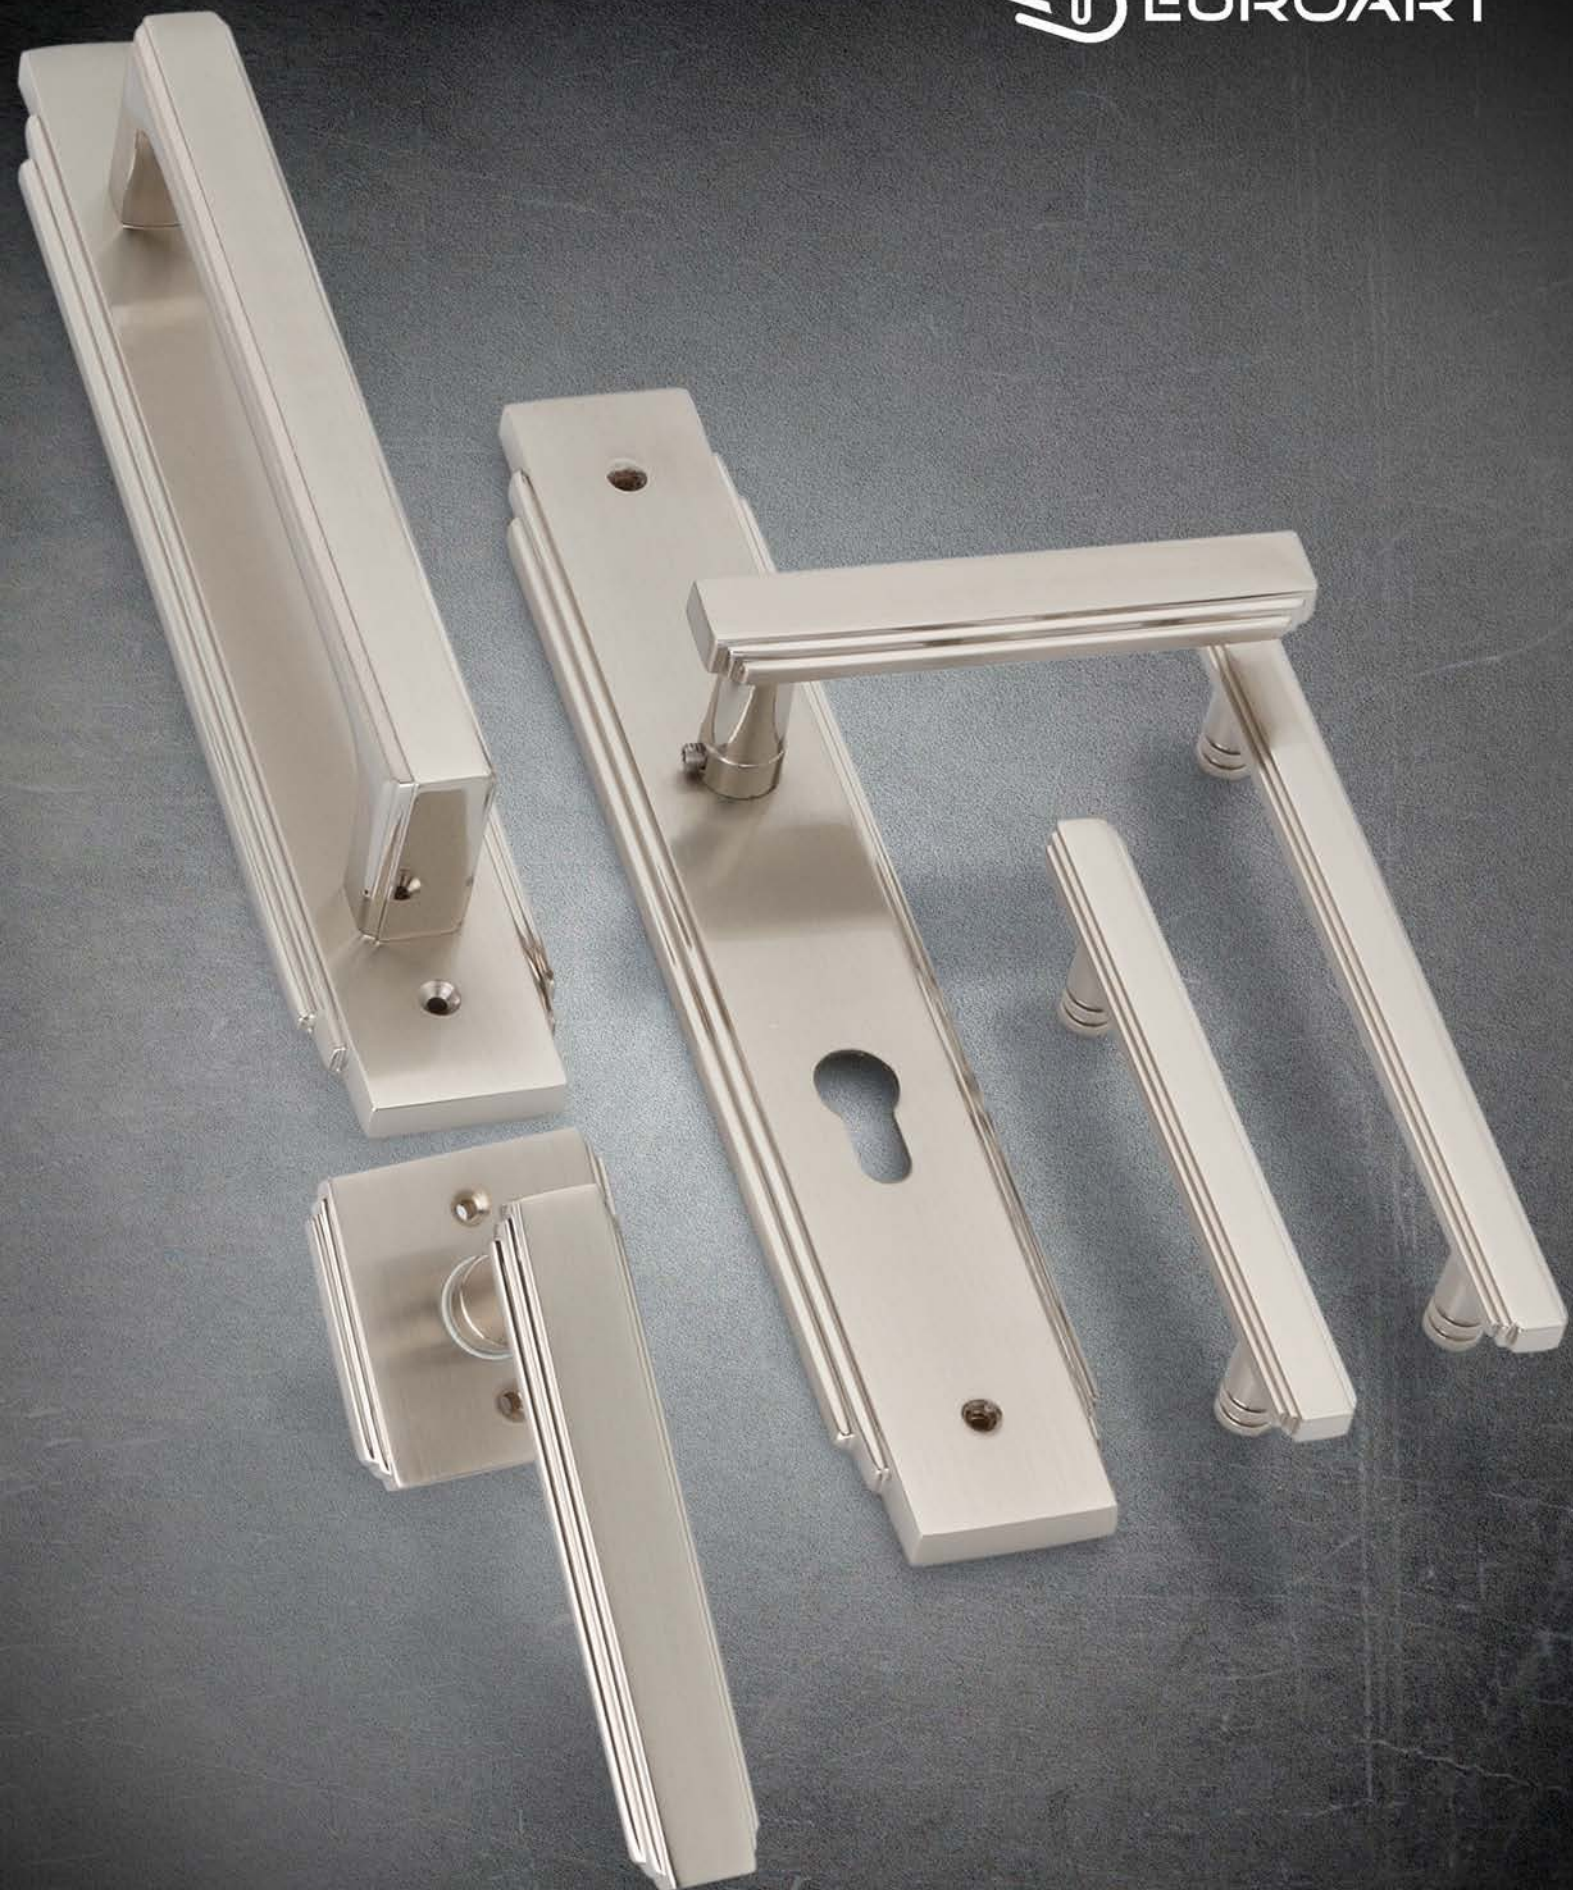

**Size** : 45 | 178 | 274

**CC** : 45 | 128 | 224

**Available Finishes:**

**SSS** | Satin Stainless Steel

**SB/PVD** | Satin Brass PVD

**BL/PVD** | Matt Black PVD

**SCG/PVD** | Satin Champagne PVD

**E8 ASCEND**