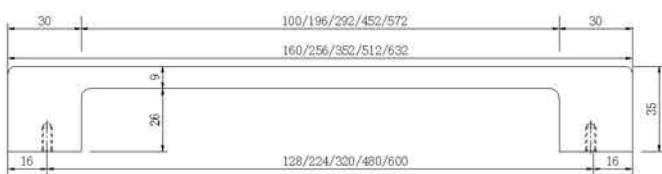

65 FLATRON

Material: Aluminium

Finish	Brush Sherry Gold	Matt Black	Stainless Steel Look
Size in mm (A)	Item Code		
128	65160BSG	65160MBL	65160SSL
224	65256BSG	65256MBL	65256SSL
320	65352BSG	65352MBL	65352SSL
480	65512BSG	65512MBL	65512SSL
600	65632BSG	65632MBL	65632SSL