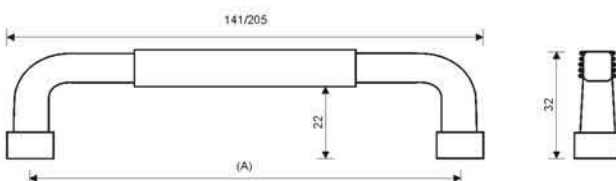

552 VICTORIA

Material: Zamac

Finish	Satin Brass	Satin Nickel	Matt Antique Brass	Matt Black
Size in mm (A)	Item Code			
128	552128SB	552128SN	552128MAB	552128MBL
192	552192SB	552192SN	552192MAB	552192MBL