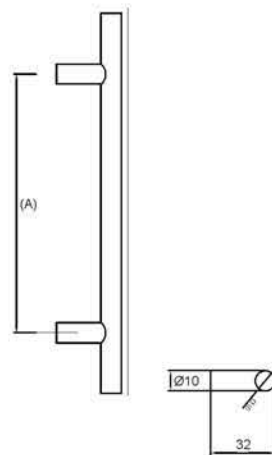

10mm 'T' Bar Pull Handle

Material: Stainless Steel

Finish	Hollow	Solid
Size in mm (A)	Item Code	
96	HCPT96	CPT96
128	HCPT128	CPT128
160	HCPT160	CPT160
192	HCPT192	CPT192
224	HCPT224	CPT224
288	HCPT288	CPT288
352	HCPT352	CPT352
448	HCPT448	CPT448