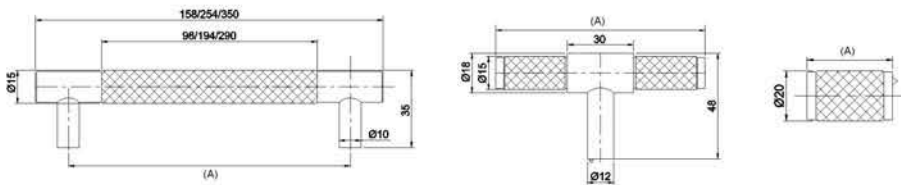

## E10 HARPER

**Material:** Stainless Steel 316 Grade

Finish	Satin Stainless Steel	Satin Champagne Gold	Matt Black	Gunmetal	Brushed Satin Brass
Size in mm (A)	Item Code				
34 (Knob)	E10-34/SSS	E10-34/SCG	E10-34/MBL	E10-34/GM	E10-34/SBS
95 (T Knob)	E10-95/SSS	E10-95/SCG	E10-95/MBL	E10-95/GM	E10-95/SBS
128	E10-128/SSS	E10-128/SCG	E10-128/MBL	E10-128/GM	E10-128/SBS
224	E10-224/SSS	E10-224/SCG	E10-224/MBL	E10-224/GM	E10-224/SBS
320	E10-320/SSS	E10-320/SCG	E10-320/MBL	E10-320/GM	E10-320/SBS