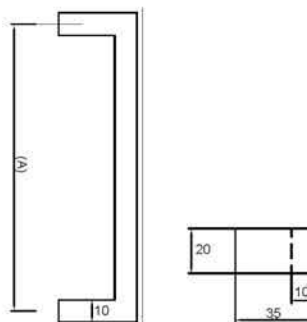

20x10mm Rectangular 'D' Handle

Material: Stainless Steel

Finish	Hollow	Solid
Size in mm (A)	Item Code	
96	HCPDR96	CPDR96
128	HCPDR128	CPDR128
160	HCPDR160	CPDR160
192	HCPDR192	CPDR192
224	HCPDR224	CPDR224
288	HCPDR288	CPDR288
352	HCPDR352	CPDR352
448	HCPDR448	CPDR448