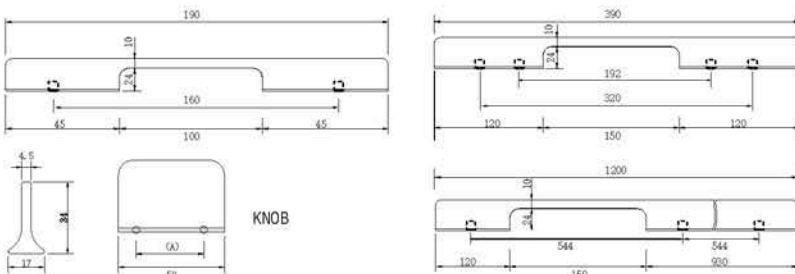

61 DIXIE

Material: Aluminium

Finish	Brush Sherry Gold	Matt Black	Stainless Steel Look
Size in mm (A)	Item Code		
32 (Knob)	6150BSG	6150MBL	6150SSL
160	61190BSG	61190MBL	61190SSL
320	61390BSG	61390MBL	61390SSL
1120	611200BSG	611200MBL	611200SSL