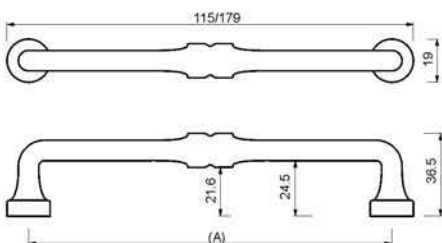

## 551 DARWIN

**Material:** Zamac

Finish	Satin Brass	Satin Nickel	Matt Antique Brass	Matt Black
Size in mm (A)	Item Code			
96	55196SB	55196SN	55196MAB	55196MBL
160	551160SB	551160SN	551160MAB	551160MBL